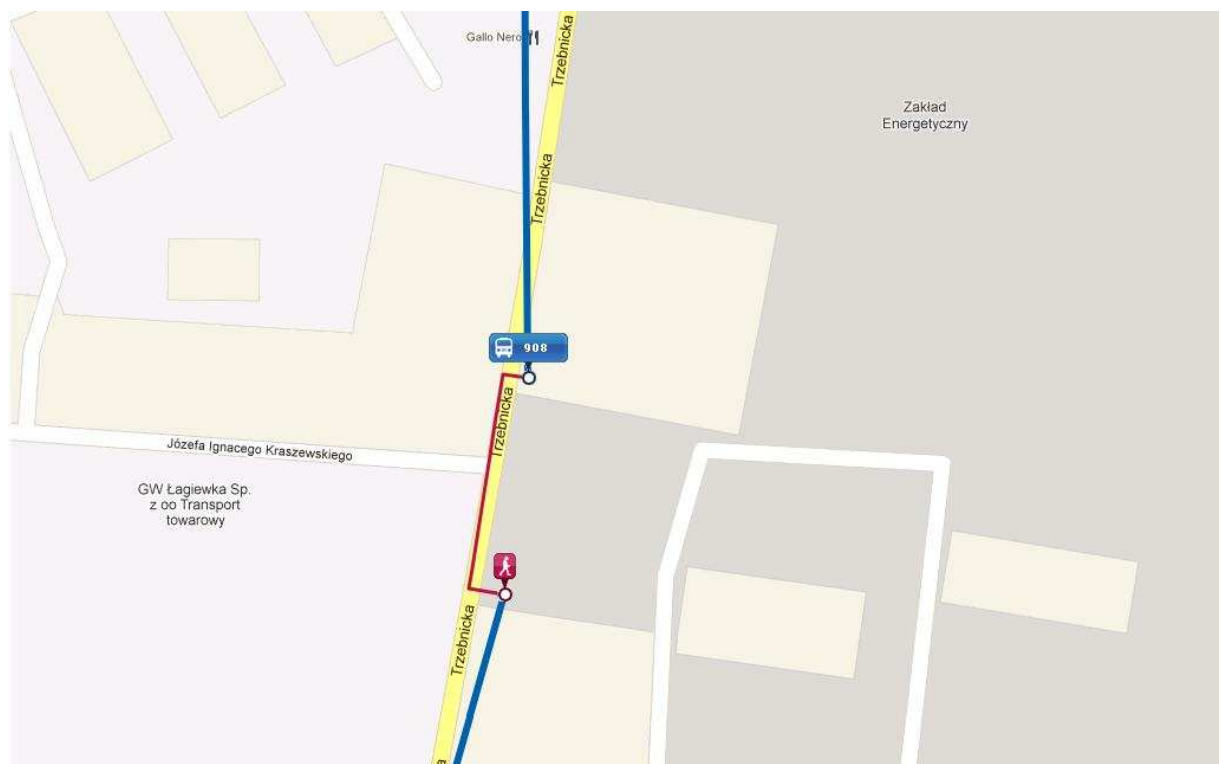

Proszę się kierować z dworca PKS na przystanek tramwajowy „Dworzec autobusowy” lub w przypadku gdy wysiądą Państwo na dworcu głównym PKP na przystanek tramwajowy „Dworzec Gł. PKP”. Proszę wsiąść w tramwaj nr 8 (kierunek Zawalna) Następnie wysiąść na przystanku „Trzebnicka” (8 przystanek). Z przystanku tramwajowego przejść na

przystanek autobusowy „Trzebnicka”(40m w linii prostej). Wsiąść w autobus linii 908 (kierunek Psary) dojechać do przystanku „Widawa” (12 przystanek). Do Hotelu „Jasek” znajdującego się na ul. Sułowskiej 39 po dojechaniu na przystanek „Widawa” pozostaje ok. 90 metrów.